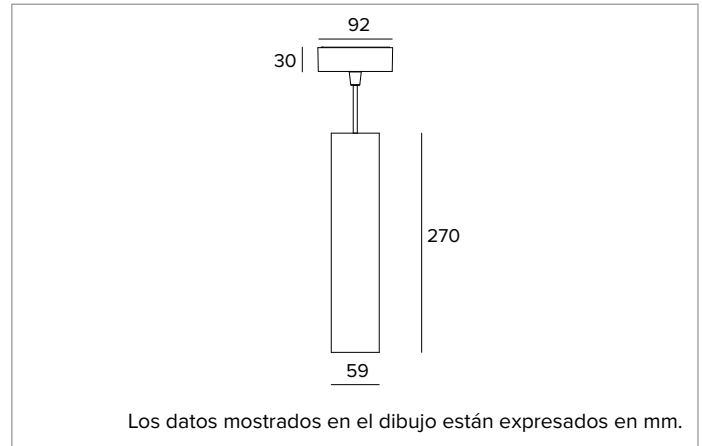

1T9813EL | LABEL 6 - Suspensión

Luminaria de suspensión LED para emisión de luz directa alimentada con tensión de red

	4000K	H(m)	D(m)	E _{max} (lx)		
	Ra90		35°			
Fixture Power	10W	1	0.63	2588		
Source Flux	1321lm	2	1.26	647		
Fixture Flux	967lm	3	1.89	288		
Efficacy	101lm/W	4	2.51	162		
TS1986	I _{max} =1959cd/klm	I _{max}	2588cd	5	3.14	104

CCT nominal: 4000K

Duración útil (L80/B10): >50000h tq +25°C

CARACTERÍSTICAS LUMINOTÉCNICAS

Versión FL - óptica de precisión de policarbonato metalizado, filtro holográfico difusor y anillo cut off negro de silicona.

Cuerpo cilíndrico en aluminio mecanizado obtenido por un proceso de extrusión y recubierto con pintura en polvo.

Color y acabado: Negro profundo

Dimensiones: D=59mm

Peso: 1,1Kg

Grado de protección: IP20

CARACTERÍSTICAS ELÉCTRICAS